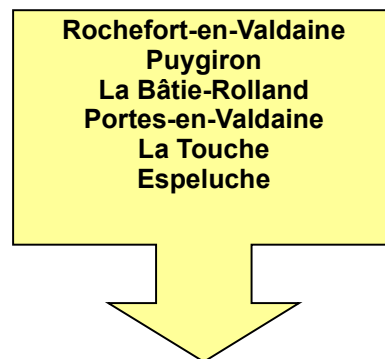

RATTRAPAGE COLLECTE O.M. POUR CAUSE DE JOUR FERIE

ANNEE 2010

1 / Lundi 05 Avril 2010

En raison du lundi 05 avril, jour férié, la collecte des O.M. de la SESAME s'effectuera comme suit :

* La collecte du CENTRE VILLE est reportée au :
MARDI 06 AVRIL

* Tous les SECTEURS NORD sont reportés au :
MERCREDI 07 AVRIL

* Le COLLECTIF NORD est reporté au :
MARDI 06 AVRIL

* la collecte est reportée au:
MARDI 06 AVRIL

* La collecte est reportée au :
MARDI 06 AVRIL