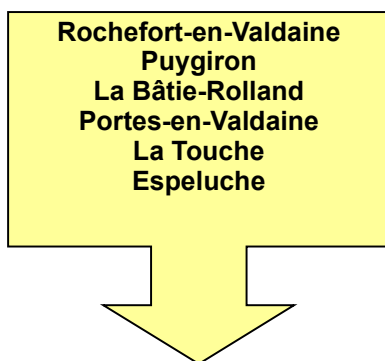

6 / Lundi 1er novembre 2010

En raison du Lundi 1er novembre, jour férié, la collecte des O.M. de la SESAME s'effectuera comme suit :

* La collecte du CENTRE VILLE est reportée au :
MARDI 2 NOVEMBRE

* Tous les SECTEURS NORD sont reportés au :
MERCREDI 03 NOVEMBRE

* Le COLLECTIF NORD est reporté au :
MARDI 2 NOVEMBRE

* la collecte est reportée au:
MARDI 2 NOVEMBRE

* La collecte est reportée au :
MARDI 2 NOVEMBRE