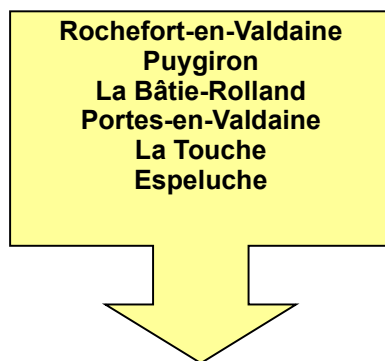

* La collecte est reportée au :
MARDI 25 MAI