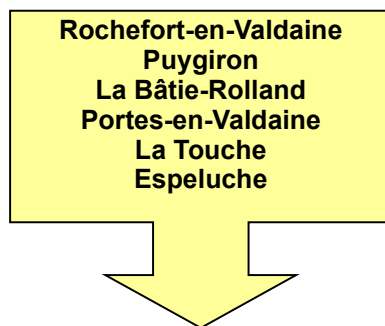

* La collecte est reportée au :
VENDREDI 14 MAI