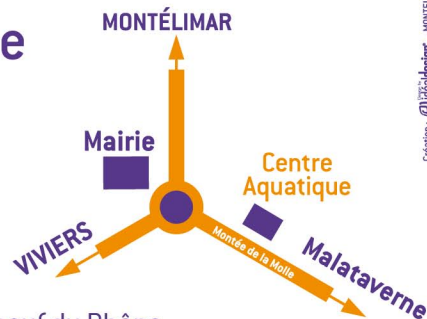

Cartes horaires

Sésame*	Hors Sésame
▶ 10h : 19€	▶ 10h : 26,50€
▶ 20h : 35€	▶ 20h : 49,50€

Comités d'entreprises (Sésame* et hors Sésame)

- Carte 10 entrées enfants 18,50€
- Lot de 10 cartes enfants 175€
- Carte 10 entrées adultes 25,50€
- Lot de 10 cartes adultes 236€

Groupes "enfants"

Sésame* / - de 6 ans gratuit

Sésame*	Hors Sésame
▶ Plus de 10 enfants 2,05€	▶ Plus de 10 enfants : - de 6 ans 1,60€, + de 6 ans 2,85€
▶ Plus de 20 enfants 1,85€	▶ Plus de 20 enfants : - de 6 ans 1,50€, + de 6 ans 2,60€
▶ Plus de 30 enfants 1,55€	▶ Plus de 30 enfants : - de 6 ans 1,20€, + de 6 ans 2,15€

Institutions, associations : les accompagnateurs payent leur droit d'entrée

Natation / perfectionnement enfants et adultes

- 10 leçons + 1 gratuite pour un enfant de - de 6 ans : 75,50€
- 10 leçons + 1 gratuite pour un enfant de + de 6 ans ou un adulte : 94,50€

Aquagym / Aquaphobie

- 10 leçons + 5 gratuites : 94,50€

Tarifs Châteauneuf du Rhône

	Tarifs Sésame* et campeurs**	Hors Sésame
- 6 ans	Gratuit	1€
6 à 16 ans	1€	1,40€
Adultes	2,10€	2,90€

Tél. 04 75 90 71 56 - Montée de la Molle à Châteauneuf du Rhône